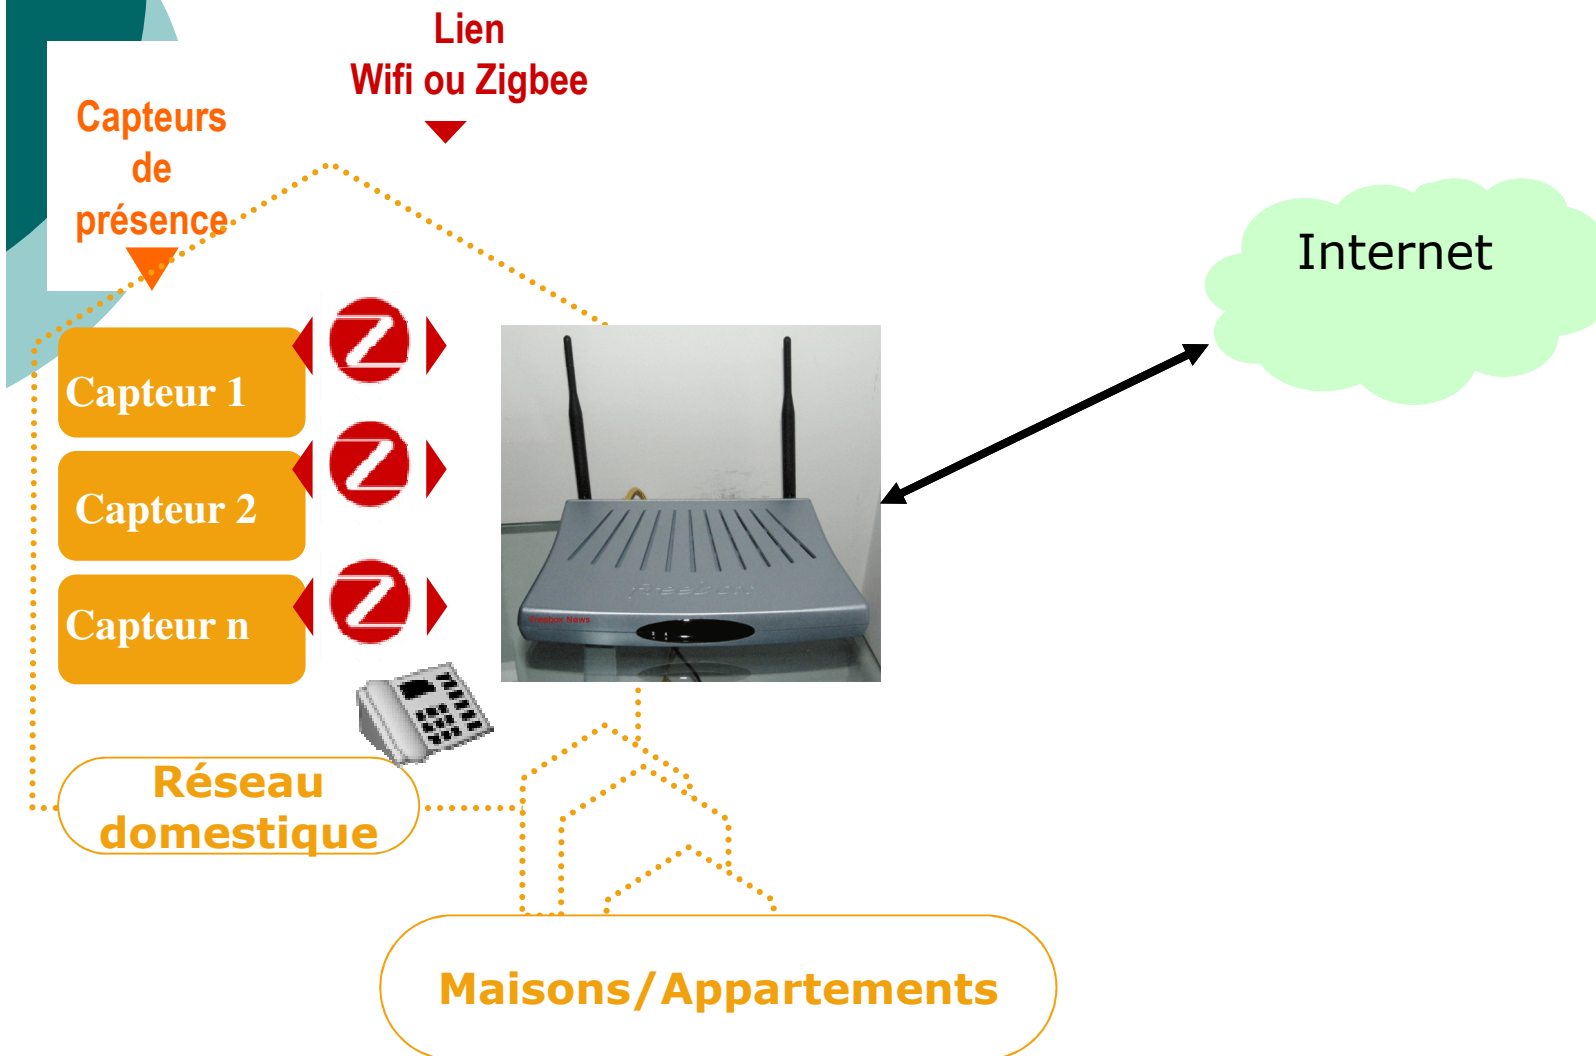

Pérenniser le maintien à domicile des personnes vulnérables

Poste de gestion des alarmes

Poste de supervision

Gestion
des
alertes

Gestion
des
utilisateurs

Différents Services

Poste de supervision

The screenshot shows a web browser window displaying a supervision interface. The browser's address bar shows the URL `127.0.0.1/ISN/Patronage/MiniProjet/frame.htm`. The page header features the title **Pérenniser le maintien à domicile des personnes vulnérables** in red, with a visit count of **82** on the left. The date and time are **Mardi 26 juin 2012 15:47:13**. The logo for **lycée des métiers du design et des technologies** is on the right. A left sidebar contains navigation links: **Accueil**, **Paramétrage du système**, **Visualiser les alarmes**, **Visualiser les températures**, **Visualiser les poids**, **Liste des opérateurs**, **Ajouter Fiche**, and **Lire Fiche**. The main content area displays **ISN Lycée Ed BRANLY AMIENS** above a photograph of a white humanoid robot with red accents, standing behind a table with a bottle and some items.