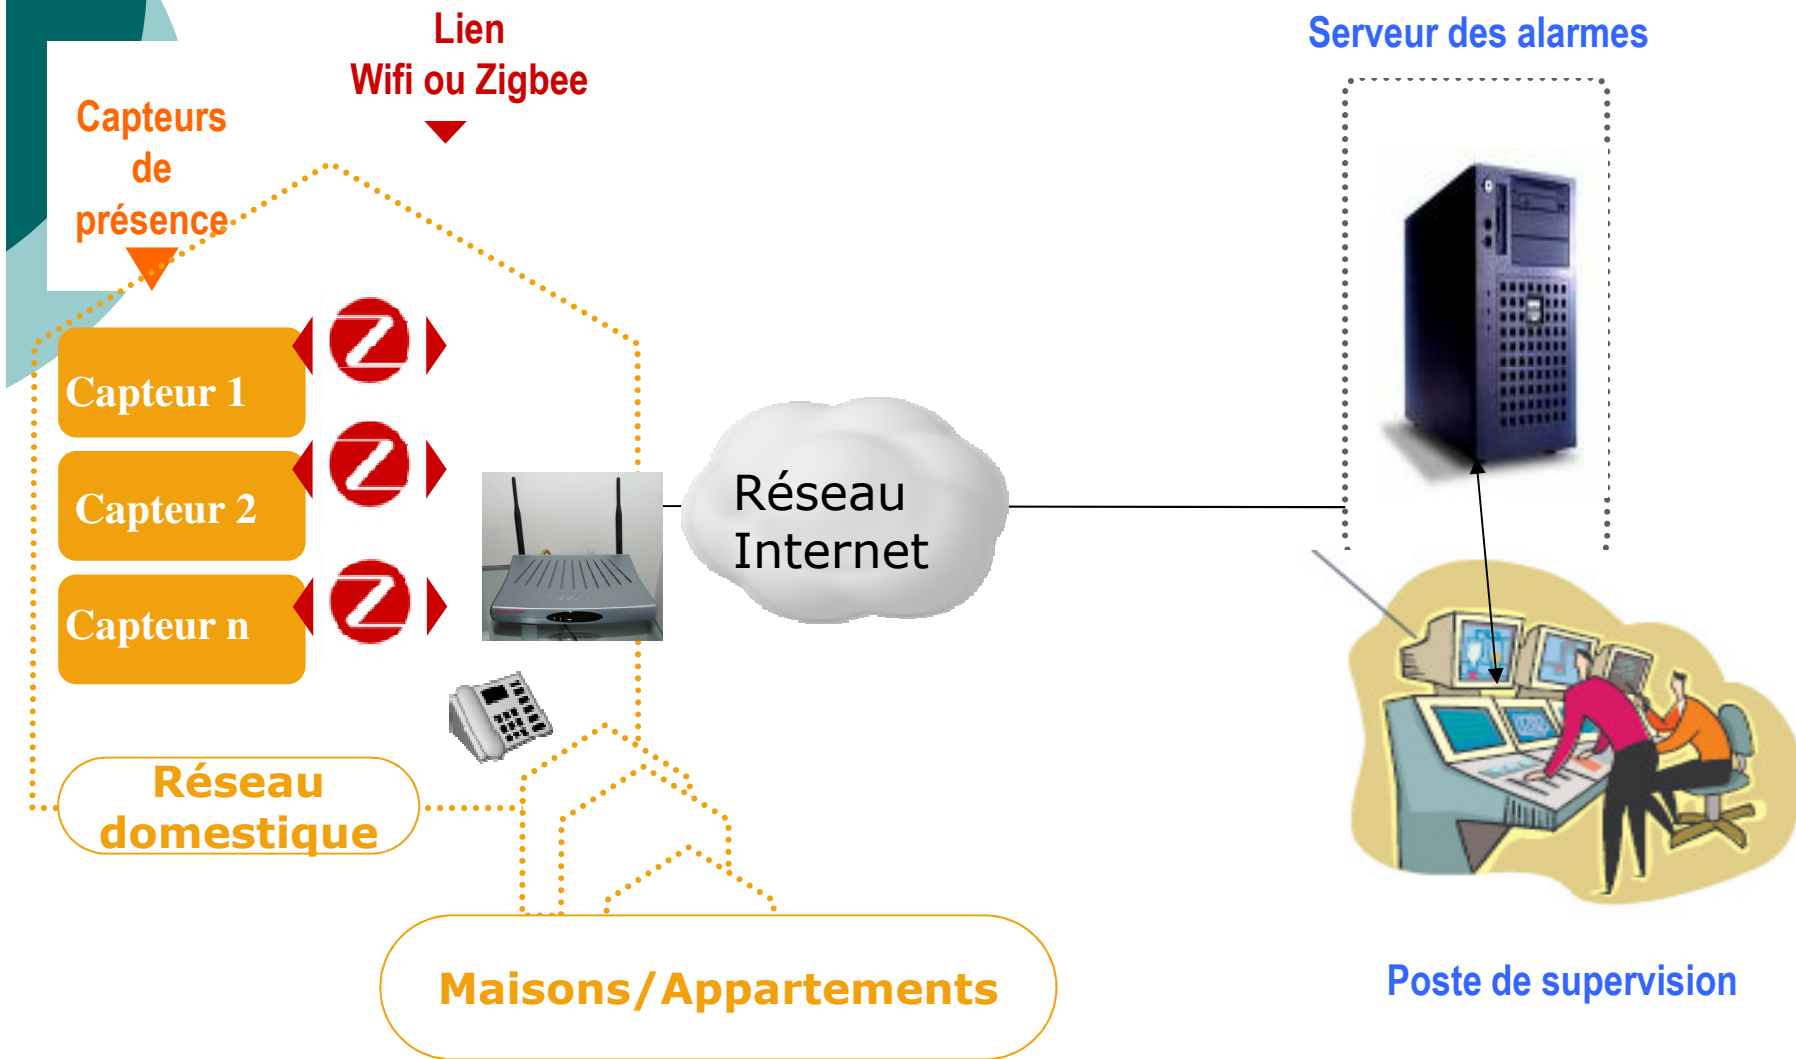

Pérenniser le maintien à domicile des personnes vulnérables

Poste de gestion des alarmes

Poste de supervision

Gestion
des
alertes

Gestion
des
utilisateurs

Différents Services

Poste de supervision

The screenshot shows a web browser window displaying a supervision interface. The browser's address bar shows the URL `127.0.0.1/ISN/Patronage/MiniProjet/frame.htm`. The page header features the title **Pérenniser le maintien à domicile des personnes vulnérables** in red, with a visit count of **82** on the left. The date and time are **Mardi 26 juin 2012 15:47:13**. The logo for **lycée des métiers du design et des technologies** is on the right. A left sidebar contains navigation links: **Accueil**, **Paramétrage du système**, **Visualiser les alarmes**, **Visualiser les températures**, **Visualiser les poids**, **Liste des opérateurs**, **Ajouter Fiche**, and **Lire Fiche**. The main content area displays **ISN Lycée Ed BRANLY AMIENS** above a photograph of a white humanoid robot with red accents, standing behind a table with a bottle and some items.